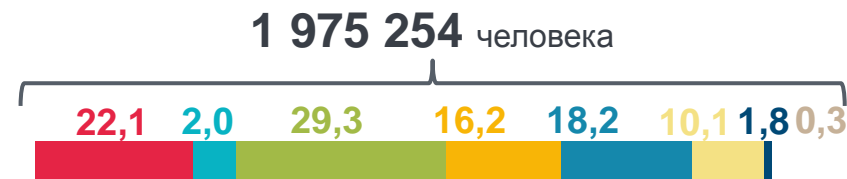

Кузбасс и регионы Сибирского федерального округа: население

Численность населения СФО

на 1 января 2023 года

 **2 568 238**
человек
15,4%

по численности населения

Структура населения по уровню образования, %

(по итогам ВПН на 1 октября 2021г.; в возрасте 15 лет и более, указавших уровень образования)

- Высшее и кадры высшей квалификации
- Неполное высшее
- Специалист среднего звена
- Квалифицированный рабочий, служащий
- Среднее общее
- Основное общее
- Начальное общее
- Не имеющие начального общего образования

по доле лиц с профессиональным образованием

Структура численности населения регионов СФО

на 1 января 2023 года, %

по доле городского населения

- Городское
- Сельское

Количество групп национальностей*

(по итогам ВПН на 1 октября 2021г.; указавших национальную принадлежность)

122 группы национальностей
13 национальных подгрупп

по числу групп национальностей

- место Кемеровской области - Кузбасса среди регионов СФО

* Согласно группировочным категориям национальной принадлежности, сформированным Институтом этнологии и антропологии РАН; без подгрупп, входящих в группы национальностей.