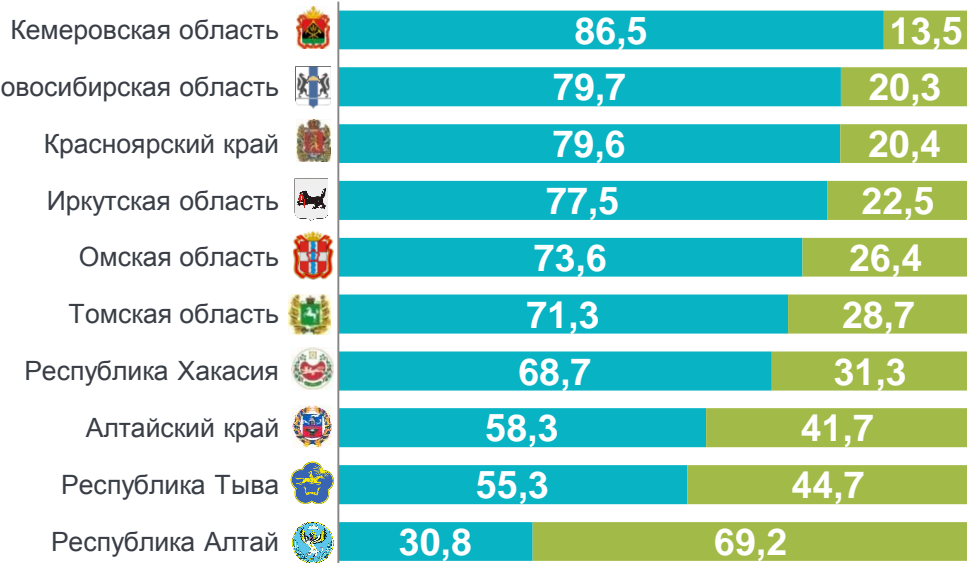

Кузбасс и регионы Сибирского федерального округа: население

Численность населения СФО

на 1 января 2023 года

 **2 568 238**
человек
15,4%

по численности населения

Структура населения по уровню образования, %

(по итогам ВПН на 1 октября 2021г.; в возрасте 15 лет и более, указавших уровень образования)

- Высшее и кадры высшей квалификации
- Неполное высшее
- Специалист среднего звена
- Квалифицированный рабочий, служащий
- Среднее общее
- Основное общее
- Начальное общее
- Не имеющие начального общего образования

по доле лиц с профессиональным образованием

Структура численности населения регионов СФО

на 1 января 2023 года, %

по доле городского населения

- Городское
- Сельское

Количество групп национальностей*

(по итогам ВПН на 1 октября 2021г.; указавших национальную принадлежность)

122 группы национальностей
13 национальных подгрупп

по числу групп национальностей

- место Кемеровской области - Кузбасса среди регионов СФО

* Согласно группировочным категориям национальной принадлежности, сформированным Институтом этнологии и антропологии РАН; без подгрупп, входящих в группы национальностей.